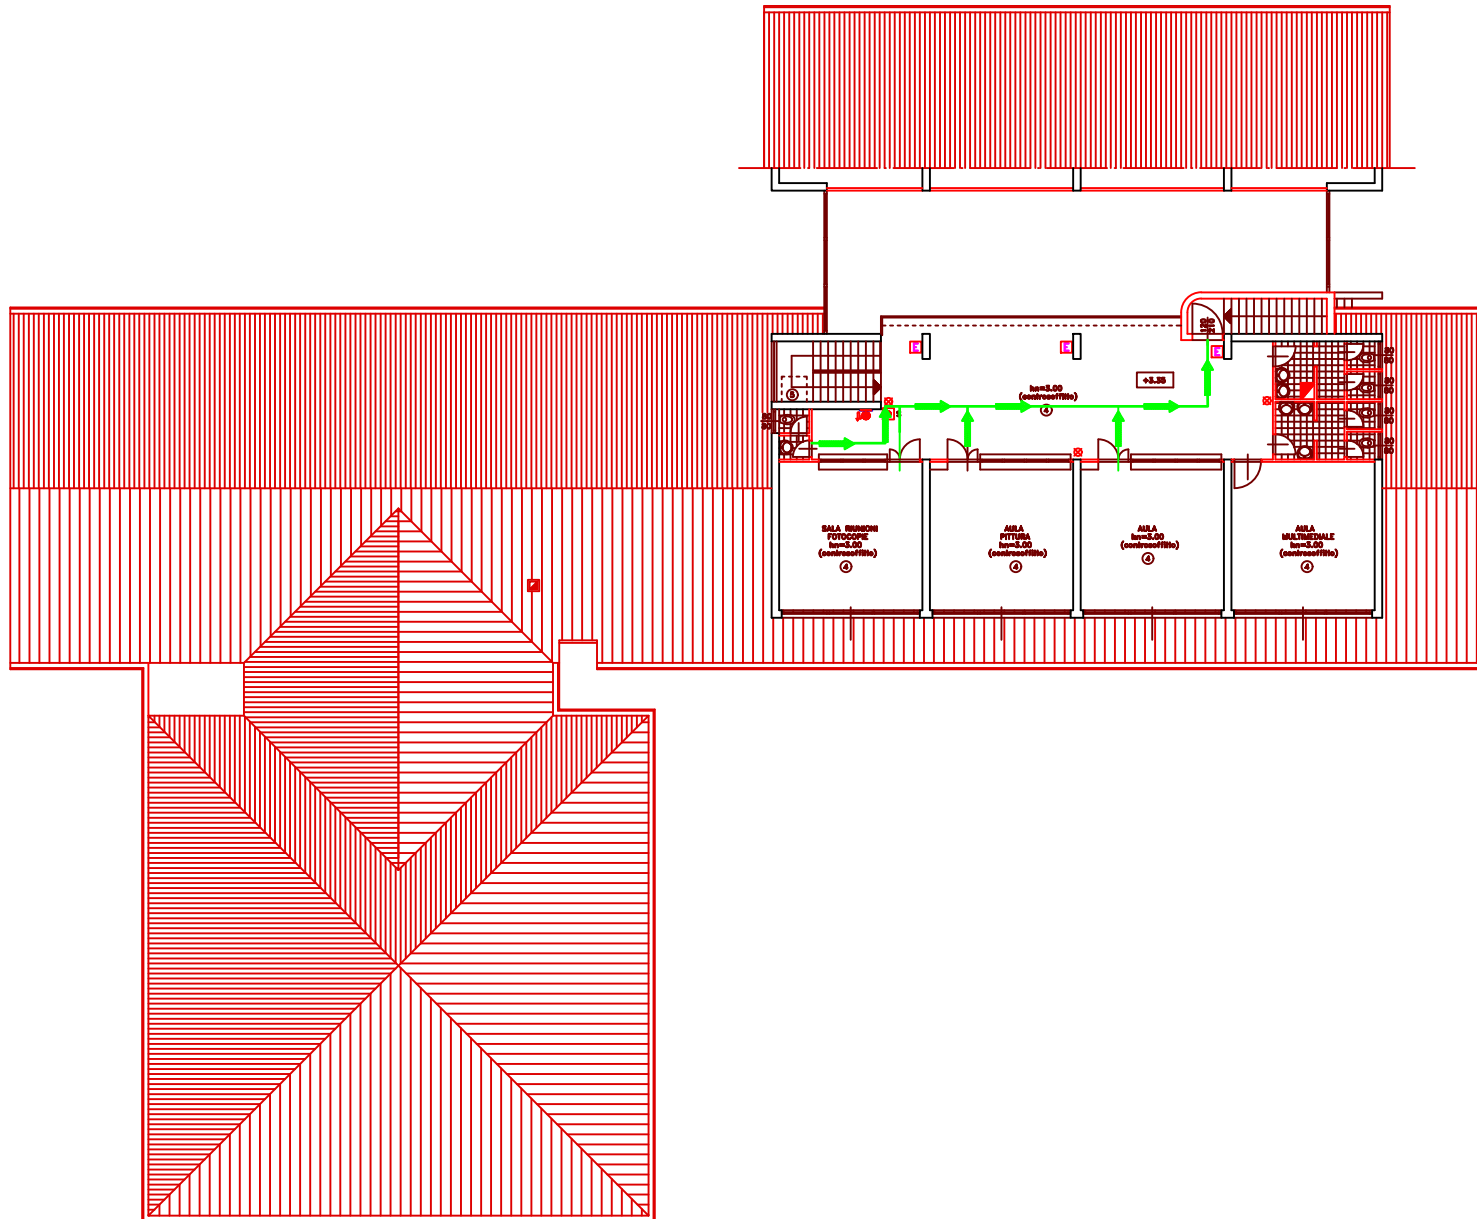

SCUOLA PRIMARIA VIA A. CARO PIANO PRIMO

				ESTRITTORE
SISTEMI ANTINCENDIO				IDRANTE
				PULSANTE DI EMERGENZA
SISTEMI VIE D'USCITA				USCITE DI SICUREZZA
				VDSI SIEDE D'UI
				PERCORSO DI USCITA
0	PRIMA EMISSIONE	BENNARDO	BENNARDO	1/09/2021
REV.	PRIMA EMISSIONE	DISEGNATO	CONTROLLATO	DATA
ISTITUTO COMPRENSIVO FRANCESCHI SCUOLA PRIMARIA A. CARO				